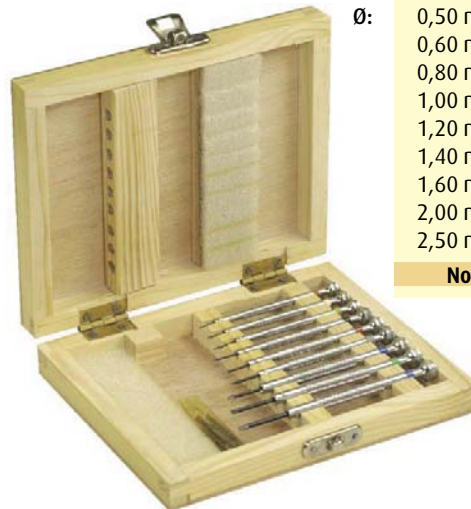

JUEGO DE DESTORNILLADORES

Juego de 9 destornilladores con mechas recambiables en estuche de madera. Con 9 mechas de recambio. Made in India.

1. Ø: 0,50 mm
   0,60 mm
   0,80 mm
   1,00 mm
   1,20 mm
   1,40 mm
   1,60 mm
   2,00 mm
   2,50 mm

No. 2-1218-0-0