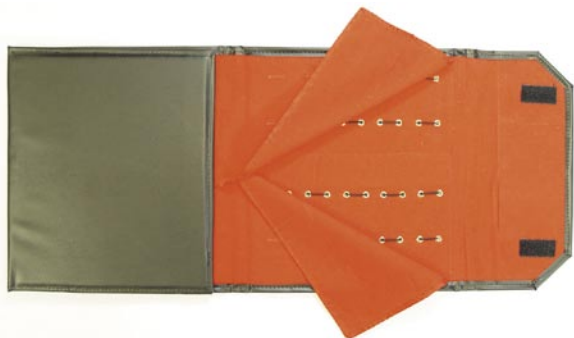

MANTA ENROLLABLE

Universal. Exterior imitación piel plastificada en color negro. Interior antelina color rojo.

Medidas: 700 x 250 mm.

No. 2-2097-0-0

MANTA ENROLLABLE LUJO

Universal. Exterior de tela primera calidad con dibujo. Color oscuro. Interior antelina color gris.

Medidas: 700 x 250 mm

No. 2-2099-0-0

MANTA DE 3 CUERPOS LUJO

Para relojes. Exterior de tela primera calidad con dibujo. Color oscuro. Interior antelina color gris con gomas para sujetar los relojes.

Medidas: 700 x 259 mm

No. 2-2100-0-0

MANTA DE 3 CUERPOS

Para relojes. Exterior imitación piel plastificada en color negro. Interior antelina color rojo con gomas para sujetar los relojes.

Medidas: 700 x 259 mm

No. 2-2098-0-0

MANTA DE 3 CUERPOS LUJO

Para pulseras, gargantillas, collares, cadenas, etc. Exterior de tela primera calidad con dibujo. Interior de antelina color gris con 36 anillas y gomas para sujeción de las piezas.

Medidas: 700 x 259 mm